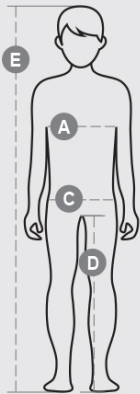

ZICO+ MELANGE

000003-P093

Kindersweatshirt mit kurzem gleichfarbigem Reißverschluss aus Kunststoff mit Metallschieber, Raglanärmeln, elastischem Feinripp an Ärmeln und Taille, verstärkten Nähten.

ZUSAMMENSETZUNG: 60% BAUMWOLLE + 40% POLYESTER

ERSCHEINUNGSBILD: ANGERAUT

GEWICHT: 300 GR/MQ

GRÖßEN: 5/6-7/8-9/10-11/12

VERPACKUNG: 1/20

HS CODE: 61102091

MADE IN: PK

FARBEN

GRAU MELIERT
13001

EIGENSCHAFTEN

PFLEGEANLEITUNG

		Kids							
Age		0-1	1-2	3-4	5-6	7-8	9-10	11-12	13-14
International sizes		3XS	XXS	XS	S	M	L	XL	XXL
Chest	(A) - cm	47	52	58	64	69	75	80	84
	(A) - in	19	21	23	25	27	29	31	33
Hips	(C) - cm	47	53	59	65	71	76	82	86
	(C) - in	19	21	23	25	28	30	32	33
Inside leg	(D) - cm	31	34	39	48	54	61	67	72
	(D) - in	12	14	15	19	21	24	26	28
Height	(E) - cm	68/78	80/86	98/106	110/116	122/128	134/140	146/152	158/164
	(E) - in	26/31	32/34	38/42	43/45	48/50	53/55	57/60	62/64