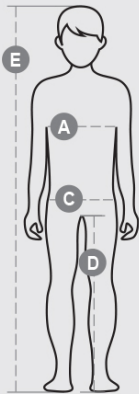

ERSCHEINUNGSBILD: ANGERAUT

GEWICHT: 300 GR/MQ

GRÖßEN: 5/6-7/8-9/10-11/12

VERPACKUNG: 1/20

HS CODE: 61102091

MADE IN: PK

FARBEN

ROT
03000

MARINEBLAU
08007

KÖNIGSBLAU
09000

EIGENSCHAFTEN

PFLEGEANLEITUNG

		Kids							
Age		0-1	1-2	3-4	5-6	7-8	9-10	11-12	13-14
International sizes		3XS	XXS	XS	S	M	L	XL	XXL
Chest	(A) - cm	47	52	58	64	69	75	80	84
	(A) - in	19	21	23	25	27	29	31	33
Hips	(C) - cm	47	53	59	65	71	76	82	86
	(C) - in	19	21	23	25	28	30	32	33
Inside leg	(D) - cm	31	34	39	48	54	61	67	72
	(D) - in	12	14	15	19	21	24	26	28
Height	(E) - cm	68/78	80/86	98/106	110/116	122/128	134/140	146/152	158/164
	(E) - in	26/31	32/34	38/42	43/45	48/50	53/55	57/60	62/64

cm = centimeters - in = inches

HIER SCANNEN, UM MEHR ZU ERFAHREN