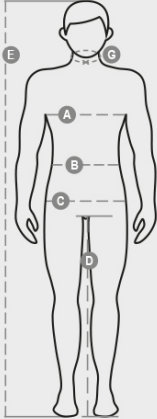

Casual&Workwear - Tops

International sizes	XXS		XS		S		M		L		XL		XXL		3XL		4XL		5XL		
IT - DE	36	38	40	42	44	46	48	50	52	54	56	58	60	62	64	66	68	70	72	74	
FR - ES	32	34	36	38	40	42	44	46	48	50	52	54	56	58	60	62	64	66	68	70	
UK	29	30	31	33	34	36	38	39	41	42	44	46	47	48	50	52	53	55	56	58	
Collar	(G) - cm	37	37	38	38	39	39	40	40	41	41	42,5	42,5	44	44	45	45	46	46	47	47
	(G) - in	14½	14½	15	15	15½	15½	15¾	15¾	16	16	16¾	16¾	17¼	17¼	17¾	17¾	18	18	18½	18½
Chest	(A) - cm	72	76	80	84	88	92	96	100	104	108	112	116	120	124	128	132	136	140	144	148
	(A) - in	28	30	31	33	34	36	38	39	41	42	44	46	47	48	50	52	53	55	56	58
Waist	(B) - cm	64	68	72	74	76	80	84	88	92	96	100	104	108	112	116	120	124	128	132	136
	(B) - in	25	27	28	29	30	32	33	34	36	38	40	41	43	45	46	48	49	51	52	54
Height	(E) - cm	170/181						175/187						175/189							
	(E) - in	67/71						69/73						69/75							

HIER SCANNEN, UM MEHR ZU ERFAHREN