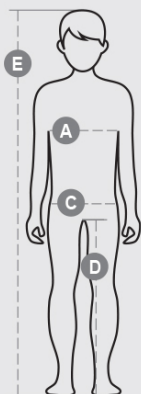

ZUSAMMENSETZUNG: 65% POLYESTER + 35% BAUMWOLLE

ERSCHEINUNGSBILD: JERSEY MIT 65%POLYESTERE

GEWICHT: 155 GR/MQ

GRÖßEN: 5/6-7/8-9/10-11/12-13/14

VERPACKUNG: 5/100

HS CODE: 61099020

MADE IN: BD

**FARBEN**

FLUO-FUCHSIENROT
05003

EIGENSCHAFTEN

PFLEGEANLEITUNG

		Kids							
Age		0-1	1-2	3-4	5-6	7-8	9-10	11-12	13-14
International sizes		3XS	XXS	XS	S	M	L	XL	XXL
Chest	(A) - cm	47	52	58	64	69	75	80	84
	(A) - in	19	21	23	25	27	29	31	33
Hips	(C) - cm	47	53	59	65	71	76	82	86
	(C) - in	19	21	23	25	28	30	32	33
Inside leg	(D) - cm	31	34	39	48	54	61	67	72
	(D) - in	12	14	15	19	21	24	26	28
Height	(E) - cm	68/78	80/86	98/106	110/116	122/128	134/140	146/152	158/164
	(E) - in	26/31	32/34	38/42	43/45	48/50	53/55	57/60	62/64

cm = centimeters - in = inches

HIER SCANNEN, UM MEHR ZU ERFAHREN