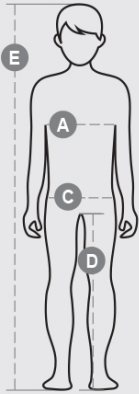

SUBWAY KIDS

S00887-P173

Wattierte Kinderweste (120g/m²), Seitenbereich aus Softshell, Kunststoff-Reißverschluss mit „Semi-Auto-Lock“-Metallschieber und personalisiertem Schiebergriff, 2 Seitentaschen mit Reißverschluss.

ZUSAMMENSETZUNG: 100% NYLON

ERSCHEINUNGSBILD: NYLON 400T

GEWICHT: 38 GR/MQ

GRÖßEN: 5/6-7/8-9/10-11/12-13
/14

VERPACKUNG: 1/20

HS CODE: 62014010

MADE IN: CN

FARBEN

			
ROT/SCHWARZ 03015	MARINEBLAU/SCHWARZ 08020	KÖNIGSBLAU/SCHWARZ 09012	SCHWARZ/SCHWARZ 14018

EIGENSCHAFTEN

PFLEGEANLEITUNG

		Kids							
Age		0-1	1-2	3-4	5-6	7-8	9-10	11-12	13-14
International sizes		3XS	XXS	XS	S	M	L	XL	XXL
Chest	(A) - cm	47	52	58	64	69	75	80	84
	(A) - in	19	21	23	25	27	29	31	33
Hips	(C) - cm	47	53	59	65	71	76	82	86
	(C) - in	19	21	23	25	28	30	32	33
Inside leg	(D) - cm	31	34	39	48	54	61	67	72
	(D) - in	12	14	15	19	21	24	26	28
Height	(E) - cm	68/78	80/86	98/106	110/116	122/128	134/140	146/152	158/164
	(E) - in	26/31	32/34	38/42	43/45	48/50	53/55	57/60	62/64

cm - centimeters - in - inches

HIER SCANNEN, UM MEHR ZU ERFAHREN