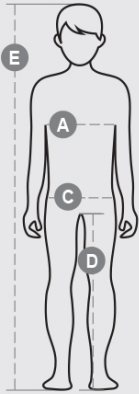

## PACIFIC KIDS R. 2.0

001164-0343

Kinderjacke, 8 mm Reißverschluss in Kontrastfarbe, vorgeformte Kapuze mit zwei Nähten und Kordelzug, elastische Taille und Ärmelbündchen mit Gummilaschen zur Weitenregulierung, 2 Außentaschen mit verdecktem Reißverschluss. Innenseite: nicht wattiert, Netzfutter, 1 Reißverschluss tasche mit Kabelöffnung für das Smartphone, Reißverschluss in Brusthöhe und am Rücken zum einfacheren Veredeln mit Druck und Stick.

ZUSAMMENSETZUNG: 100% NYLON

ERSCHEINUNGSBILD: TASLAN-NYLON 228T MIT TPU-MEMBRAN

GEWICHT: 110 GR/MQ

GRÖßEN: 5/6-7/8-9/10-11/12-13/14

VERPACKUNG: 1/20

HS CODE: 62014010

MADE IN: CN

### FARBEN

 ROT  
03000

 MARINEBLAU  
08007

 KÖNIGSBLAU  
09000

EIGENSCHAFTEN

PFLEGEANLEITUNG

		Kids							
Age		0-1	1-2	3-4	5-6	7-8	9-10	11-12	13-14
International sizes		3XS	XXS	XS	S	M	L	XL	XXL
Chest	(A) - cm	47	52	58	64	69	75	80	84
	(A) - in	19	21	23	25	27	29	31	33
Hips	(C) - cm	47	53	59	65	71	76	82	86
	(C) - in	19	21	23	25	28	30	32	33
Inside leg	(D) - cm	31	34	39	48	54	61	67	72
	(D) - in	12	14	15	19	21	24	26	28
Height	(E) - cm	68/78	80/86	98/106	110/116	122/128	134/140	146/152	158/164
	(E) - in	26/31	32/34	38/42	43/45	48/50	53/55	57/60	62/64

cm = centimeters - in = inches

HIER SCANNEN, UM MEHR ZU ERFAHREN