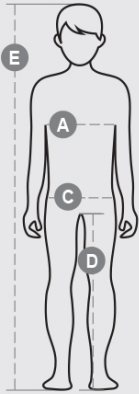

## NAUTIC KIDS

000265-0024

Kinder-Poloshirt, kurzärmelig, mit 3 Knöpfen Ton-in-Ton und Perlmutteffekt, Oberseite des Kragens mit Kontraststreifen, Unterseite mit Leuchtstreifen, die nur bei aufgestelltem Kragen sichtbar sind, mit Kragen und Ärmelrand aus Feinripp, Seitenschlitzen, Leuchtband im Nacken, Transfer-Etikett.

ZUSAMMENSETZUNG: 100% BAUMWOLLE  
 ERSCHEINUNGSBILD: JERSEY SLUB GARN  
 GEWICHT: 160 GR/MQ  
 GRÖßEN: 7/8-9/10-11/12  
 VERPACKUNG: 5/50  
 HS CODE: 61051000  
 MADE IN: BD

### FARBEN

			
WEISS/MARINEBLAU-WEISS/FLUOGELB 00024	PASSIONSROT/WEISS-FLUOGELB 03016	DENIMBLAU/WEISS-FLUOGELB 08036	MARINE-KÖNIGSBLAU/WEISS-FLUOGELB 09013

EIGENSCHAFTEN

PFLEGEANLEITUNG

		Kids							
Age		0-1	1-2	3-4	5-6	7-8	9-10	11-12	13-14
International sizes		3XS	XXS	XS	S	M	L	XL	XXL
Chest	(A) - cm	47	52	58	64	69	75	80	84
	(A) - in	19	21	23	25	27	29	31	33
Hips	(C) - cm	47	53	59	65	71	76	82	86
	(C) - in	19	21	23	25	28	30	32	33
Inside leg	(D) - cm	31	34	39	48	54	61	67	72
	(D) - in	12	14	15	19	21	24	26	28
Height	(E) - cm	68/78	80/86	98/106	110/116	122/128	134/140	146/152	158/164
	(E) - in	26/31	32/34	38/42	43/45	48/50	53/55	57/60	62/64

cm = centimeters - in = inches

HIER SCANNEN, UM MEHR ZU ERFAHREN