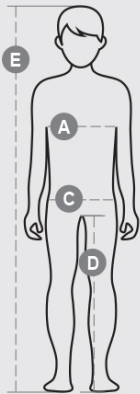

ZUSAMMENSETZUNG: 60% BAUMWOLLE + 40% POLYESTER

ERSCHEINUNGSBILD: ANGERAUT

GEWICHT: 300 GR/MQ

GRÖßEN: 5/6-7/8-9/10-11/12

VERPACKUNG: 5/20

HS CODE: 61102091

MADE IN: PK

FARBEN

GRAU MELIERT/MARINEBLAU
13012

EIGENSCHAFTEN

PFLEGEANLEITUNG

		Kids							
Age		0-1	1-2	3-4	5-6	7-8	9-10	11-12	13-14
International sizes		3XS	XXS	XS	S	M	L	XL	XXL
Chest	(A) - cm	47	52	58	64	69	75	80	84
	(A) - in	19	21	23	25	27	29	31	33
Hips	(C) - cm	47	53	59	65	71	76	82	86
	(C) - in	19	21	23	25	28	30	32	33
Inside leg	(D) - cm	31	34	39	48	54	61	67	72
	(D) - in	12	14	15	19	21	24	26	28
Height	(E) - cm	68/78	80/86	98/106	110/116	122/128	134/140	146/152	158/164
	(E) - in	26/31	32/34	38/42	43/45	48/50	53/55	57/60	62/64

cm = centimeters - in = inches

HIER SCANNEN, UM MEHR ZU ERFAHREN