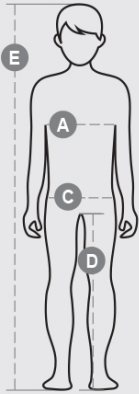

JUNIOR+

000016-0001

Kinder-Sweatjacke mit durchgehendem 2-Wege-SBS-Reißverschluss aus Kunststoff in Kontrastfarbe mit Metallschieber, kontrastfarbiger Einfassung auf dem Rippstrickkragen und auf den Seitentaschen, Kugelärmeln, zwei Außentaschen mit Reißverschlüssen in Kontrastfarbe, elastischem Feinripp an Ärmeln und Taille, verstärkten Nähten.

ZUSAMMENSETZUNG: 70% BAUMWOLLE + 30% POLYESTER

ERSCHEINUNGSBILD: ANGERAUT

GEWICHT: 300 GR/MQ

GRÖßEN: 3/4-5/6-7/8-9/10-11/12

VERPACKUNG: 5/20

HS CODE: 61102091

MADE IN: PK

FARBEN

			
<p>ROT/WEISS 03006</p>	<p>MARINEBLAU/WEISS 08015</p>	<p>KÖNIGSBLAU/WEISS 09005</p>	<p>SCHWARZ/WEISS 14003</p>

EIGENSCHAFTEN

PFLEGEANLEITUNG

		Kids							
Age		0-1	1-2	3-4	5-6	7-8	9-10	11-12	13-14
International sizes		3XS	XXS	XS	S	M	L	XL	XXL
Chest	(A) - cm	47	52	58	64	69	75	80	84
	(A) - in	19	21	23	25	27	29	31	33
Hips	(C) - cm	47	53	59	65	71	76	82	86
	(C) - in	19	21	23	25	28	30	32	33
Inside leg	(D) - cm	31	34	39	48	54	61	67	72
	(D) - in	12	14	15	19	21	24	26	28
Height	(E) - cm	68/78	80/86	98/106	110/116	122/128	134/140	146/152	158/164
	(E) - in	26/31	32/34	38/42	43/45	48/50	53/55	57/60	62/64

cm = centimeters - in = inches

HIER SCANNEN, UM MEHR ZU ERFAHREN