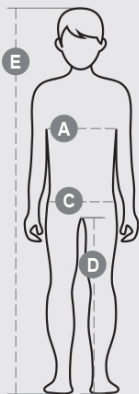

GALE KIDS

001605-0355

WP 8000 mm H₂O, MVP 5000 g/m² 24 h. Kinder-Softshell, 3-lagig, Raglanärmel, versiegelter SBS-Reißverschluss mit Metallschieber. Geformte Kapuze mit zwei Nähten und Kordelzug mit Stoppfern. Elastische Ärmelbündchen mit Klettverschluss-Gummizug am Handgelenk zur Weitenregulierung. 2 Außentaschen mit Reißverschluss.

ZUSAMMENSETZUNG: 100% POLYESTER

ERSCHEINUNGSBILD: SOFTSHELL MECHANICAL STRETCH

GEWICHT: 320 GR/MQ

GRÖßEN: 3/4-5/6-7/8-9/10-11/12

VERPACKUNG: 1/10

HS CODE: 62014010

MADE IN: CN

FARBEN

			
ROT 03000	MARINEBLAU 08007	KÖNIGSBLAU 09000	SCHWARZ 14000

EIGENSCHAFTEN

PFLEGEANLEITUNG

		Kids							
Age		0-1	1-2	3-4	5-6	7-8	9-10	11-12	13-14
International sizes		3XS	XXS	XS	S	M	L	XL	XXL
Chest	(A) - cm	47	52	58	64	69	75	80	84
	(A) - in	19	21	23	25	27	29	31	33
Hips	(C) - cm	47	53	59	65	71	76	82	86
	(C) - in	19	21	23	25	28	30	32	33
Inside leg	(D) - cm	31	34	39	48	54	61	67	72
	(D) - in	12	14	15	19	21	24	26	28
Height	(E) - cm	68/78	80/86	98/106	110/116	122/128	134/140	146/152	158/164
	(E) - in	26/31	32/34	38/42	43/45	48/50	53/55	57/60	62/64

cm = centimeters - in = inches

HIER SCANNEN, UM MEHR ZU ERFAHREN