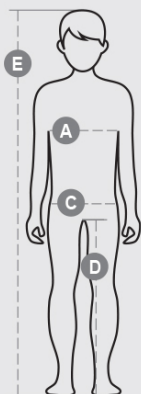

COLORADO+ MELANGE

000023-P093

Kinder-Sweatshirt, Kapuze mit zwei Nähten und weißem Kordelzug, Nähte Ton-in-Ton und Doppelösen aus Metall, Raglanärmel, V-Ziernaht am Ausschnitt, Kängurutaschen, Reißverschlussstäschchen, elastischer Feinripp an Ärmeln und Taille, verstärkte Nähte.

ZUSAMMENSETZUNG: 60% BAUMWOLLE + 40% POLYESTER

ERSCHEINUNGSBILD: ANGERAUT

GEWICHT: 300 GR/MQ

GRÖßEN: 5/6-7/8-9/10-11/12

VERPACKUNG: 5/20

HS CODE: 61102091

MADE IN: PK

FARBEN

GRAU MELIERT
13001

EIGENSCHAFTEN

PFLEGEANLEITUNG

		Kids							
Age		0-1	1-2	3-4	5-6	7-8	9-10	11-12	13-14
International sizes		3XS	XXS	XS	S	M	L	XL	XXL
Chest	(A) - cm	47	52	58	64	69	75	80	84
	(A) - in	19	21	23	25	27	29	31	33
Hips	(C) - cm	47	53	59	65	71	76	82	86
	(C) - in	19	21	23	25	28	30	32	33
Inside leg	(D) - cm	31	34	39	48	54	61	67	72
	(D) - in	12	14	15	19	21	24	26	28
Height	(E) - cm	68/78	80/86	98/106	110/116	122/128	134/140	146/152	158/164
	(E) - in	26/31	32/34	38/42	43/45	48/50	53/55	57/60	62/64

cm = centimeters - in = inches

HIER SCANNEN, UM MEHR ZU ERFAHREN