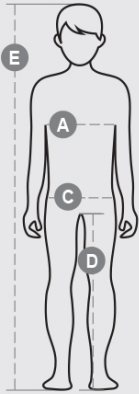

## COLORADO+

000023-0001

Kinder-Sweatshirt, Kapuze mit zwei Nähten und weißem Kordelzug, Nähte Ton-in-Ton und Doppelösen aus Metall, Raglanärmel, V-Ziernaht am Ausschnitt, Kängurutaschen, Reißverschlussstäschchen, elastischer Feinripp an Ärmeln und Taille, verstärkte Nähte.

ZUSAMMENSETZUNG: 70% BAUMWOLLE + 30% POLYESTER

ERSCHEINUNGSBILD: ANGERAUT

GEWICHT: 300 GR/MQ

GRÖßEN: 3/4-5/6-7/8-9/10-11/12

VERPACKUNG: 5/20

HS CODE: 61102091

MADE IN: PK

### FARBEN

			
WEISS 00000	ROT 03000	MARINEBLAU 08007	KÖNIGSBLAU 09000

SCHWARZ  
14000

EIGENSCHAFTEN

PFLEGEANLEITUNG

		Kids							
Age		0-1	1-2	3-4	5-6	7-8	9-10	11-12	13-14
International sizes		3XS	XXS	XS	S	M	L	XL	XXL
Chest	(A) - cm	47	52	58	64	69	75	80	84
	(A) - in	19	21	23	25	27	29	31	33
Hips	(C) - cm	47	53	59	65	71	76	82	86
	(C) - in	19	21	23	25	28	30	32	33
Inside leg	(D) - cm	31	34	39	48	54	61	67	72
	(D) - in	12	14	15	19	21	24	26	28
Height	(E) - cm	68/78	80/86	98/106	110/116	122/128	134/140	146/152	158/164
	(E) - in	26/31	32/34	38/42	43/45	48/50	53/55	57/60	62/64

cm = centimeters - in = inches

HIER SCANNEN, UM MEHR ZU ERFAHREN